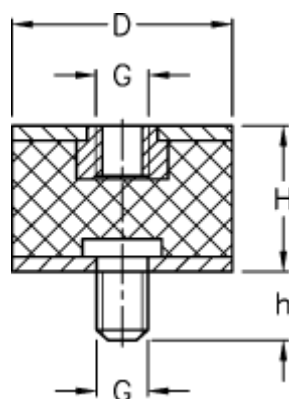

Varenummer: 51201013030310  
Beskrivelse: KLEE Vibrationsdæmper type 2  
10-15-2, M3/M3x8, NR - 57 shore

## Mål

D = 10  
G = M3  
h = 8  
H = 15